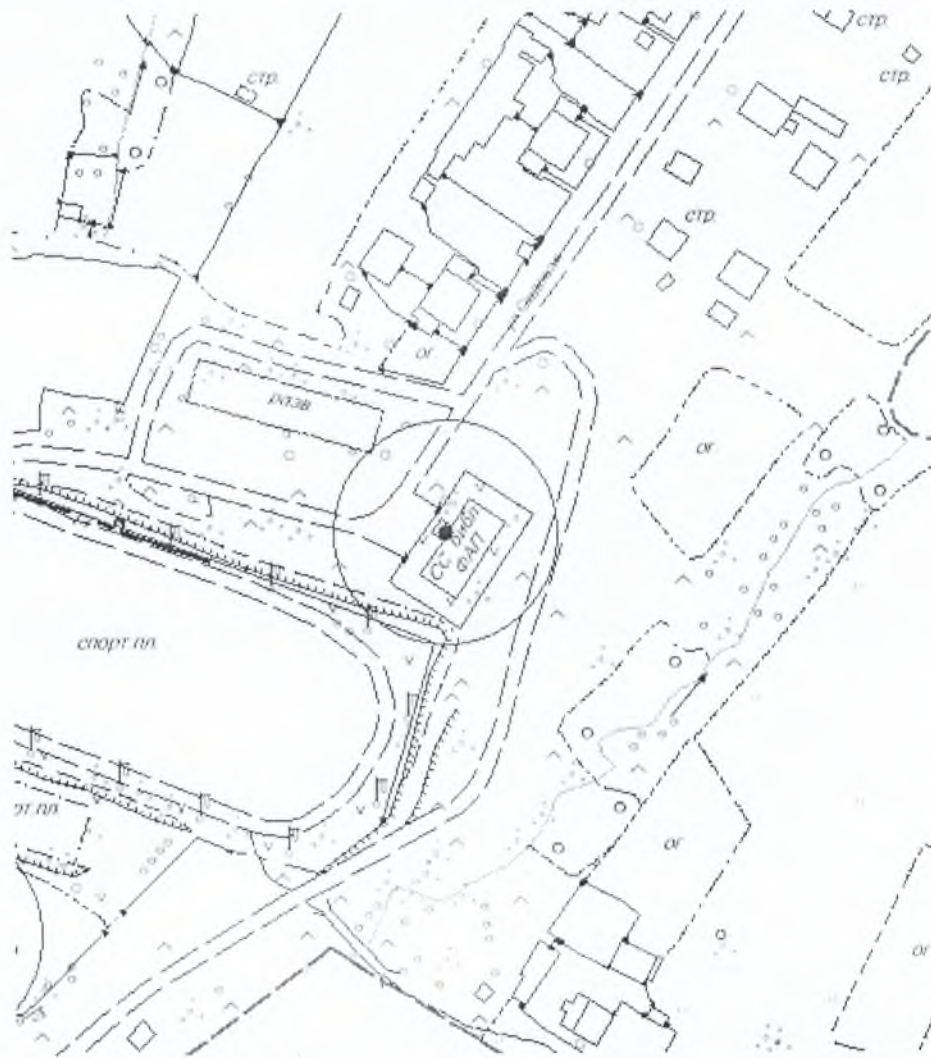

Условные обозначения:

Место входа для посетителей в здание, строение, сооружение, в котором расположены объекты и (или) вход для посетителей на обособленные территории.

- Для входа шириной до 5 метров
- Для входа шириной 5 метров и более
- Граница прилегающей территории, на которой запрещено размещение предприятий, осуществляющей розничную продажу алкогольной продукции
- Граница прилегающей территории, на которой запрещено размещение предприятий общественного питания, осуществляющих продажу алкогольной продукции
- --- Граница обособленной территории

ГБУЗ ПК «Сивинская ЦРБ».
ФАП

Адрес:
с. Серьгино, ул. Садовая, 2

Масштаб
1:2000