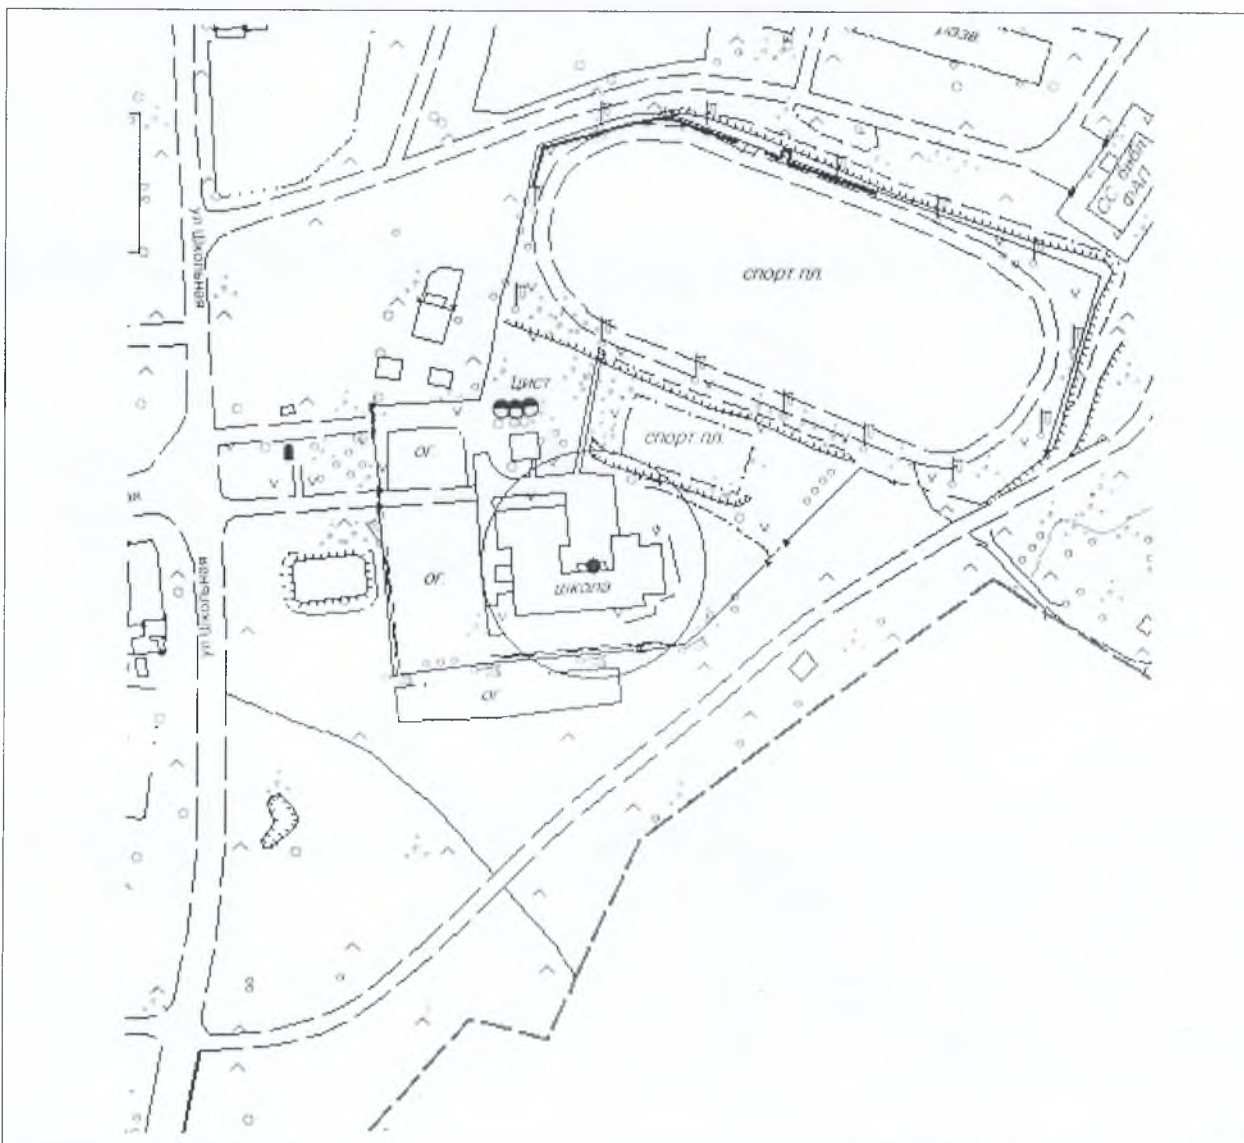

Условные обозначения:

Место входа для посетителей в здание, строение, сооружение, в котором расположены объекты и (или) вход для посетителей на обособленные территории.

- Для входа шириной 5 метров
- Для входа шириной 5 метров и более
- Граница прилегающей территории, на которой запрещено размещение предприятий, осуществляющей розничную продажу алкогольной продукции
- Граница прилегающей территории, на которой запрещено размещение предприятий общественного питания, осуществляющих продажу алкогольной продукции
- Граница обособленной территории

Муниципальное бюджетное общеобразовательное учреждение «Екатерининская средняя общеобразовательная школа, детский сад»

Адрес:  
с. Екатерининское, ул. Ленина, 43

Масштаб  
1:2000

Условные обозначения:

Место входа для посетителей в здание, строение, сооружение, в котором расположены объекты и (или вход для посетителей на обособленные территории.

- Для входа шириной до 5 метров
- Для входа шириной 5 метров и более
- Граница прилегающей территории, на которой запрещено размещение предприятий, осуществляющей розничную продажу алкогольной продукции
- Граница прилегающей территории, на которой запрещено размещение предприятий общественного питания, осуществляющих продажу алкогольной продукции
- Граница обособленной территории